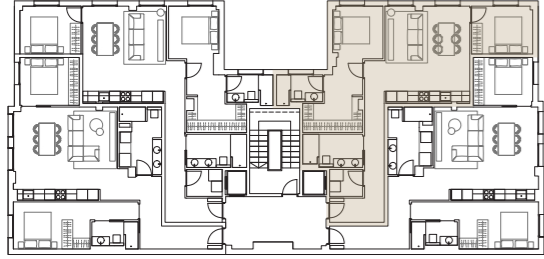

**AVENIDA CATALUÑA**

43002 Tarragona

**SUPERFICIES**

Recibidor (R)	4.10m <sup>2</sup>
Distribuidor (D)	6.54m <sup>2</sup>
Lavadero (LV)	2.76m <sup>2</sup>
Baño 1 (B1)	5.92m <sup>2</sup>
Salón-Comedor-cocina (EMC)	26.87m <sup>2</sup>
Dormitorio 1 (D1)	9.00m <sup>2</sup>
Dormitorio 2 (D2)	12.83m <sup>2</sup>
Vestidor (V)	4.87m <sup>2</sup>
Baño 2 (B2)	3.90m <sup>2</sup>

**TOTAL SUPERFICIE ÚTIL** 76.79m<sup>2</sup>

**TOTAL SUPERFICIE CONSTRUIDA** 90.47m<sup>2</sup>