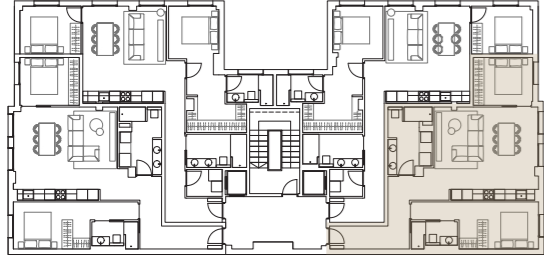

AVENIDA CATALUÑA

43002 Tarragona

SUPERFICIES

Recibidor (R)	3.19m ²
Distribuidor (D)	8.38m ²
Baño 1 (B)	8.28m ²
Salón-Comedor-cocina (EMC)	29.00m ²
Dormitorio 1 (D1)	8.75m ²
Dormitorio 2 (D2)	14.20m ²
Baño 2 (B2)	3.45m ²

TOTAL SUPERFICIE ÚTIL 75.25m²

TOTAL SUPERFICIE CONSTRUIDA 86.24m²