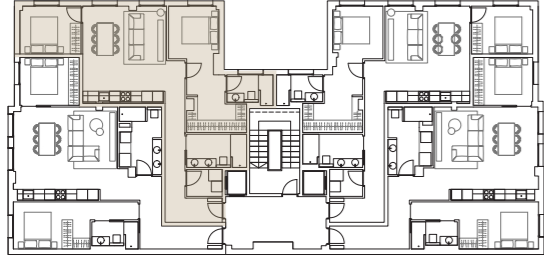

AVENIDA CATALUÑA

43002 Tarragona

SUPERFICIES

Recibidor (R)	2.79m ²
Distribuidor (D)	8.02m ²
Lavadero (LV)	2.95m ²
Baño 1 (B1)	6.10m ²
Salón-Comedor-cocina (EMC)	26.35m ²
Dormitorio 1 (D1)	8.99m ²
Dormitorio 2 (D2)	12.82m ²
Vestidor (V)	4.73m ²
Baño 2 (B2)	3.95m ²

TOTAL SUPERFICIE ÚTIL 76.70m²

TOTAL SUPERFICIE CONSTRUIDA 90.28m²