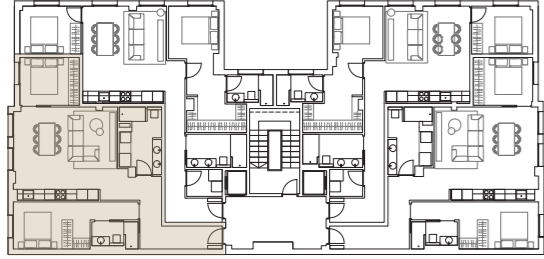

AVENIDA CATALUÑA

43002 Tarragona

SUPERFICIES

Recibidor (R)	2.83m ²
Distribuidor (D)	8.76m ²
Baño 1 (B)	7.90m ²
Salón-Comedor-cocina (EMC)	28.98m ²
Dormitorio 1 (D1)	8.76m ²
Dormitorio 2 (D2)	13.84m ²
Baño 2 (B2)	3.49m ²

TOTAL SUPERFICIE ÚTIL 74.57m²

TOTAL SUPERFICIE CONSTRUIDA 85.58m²