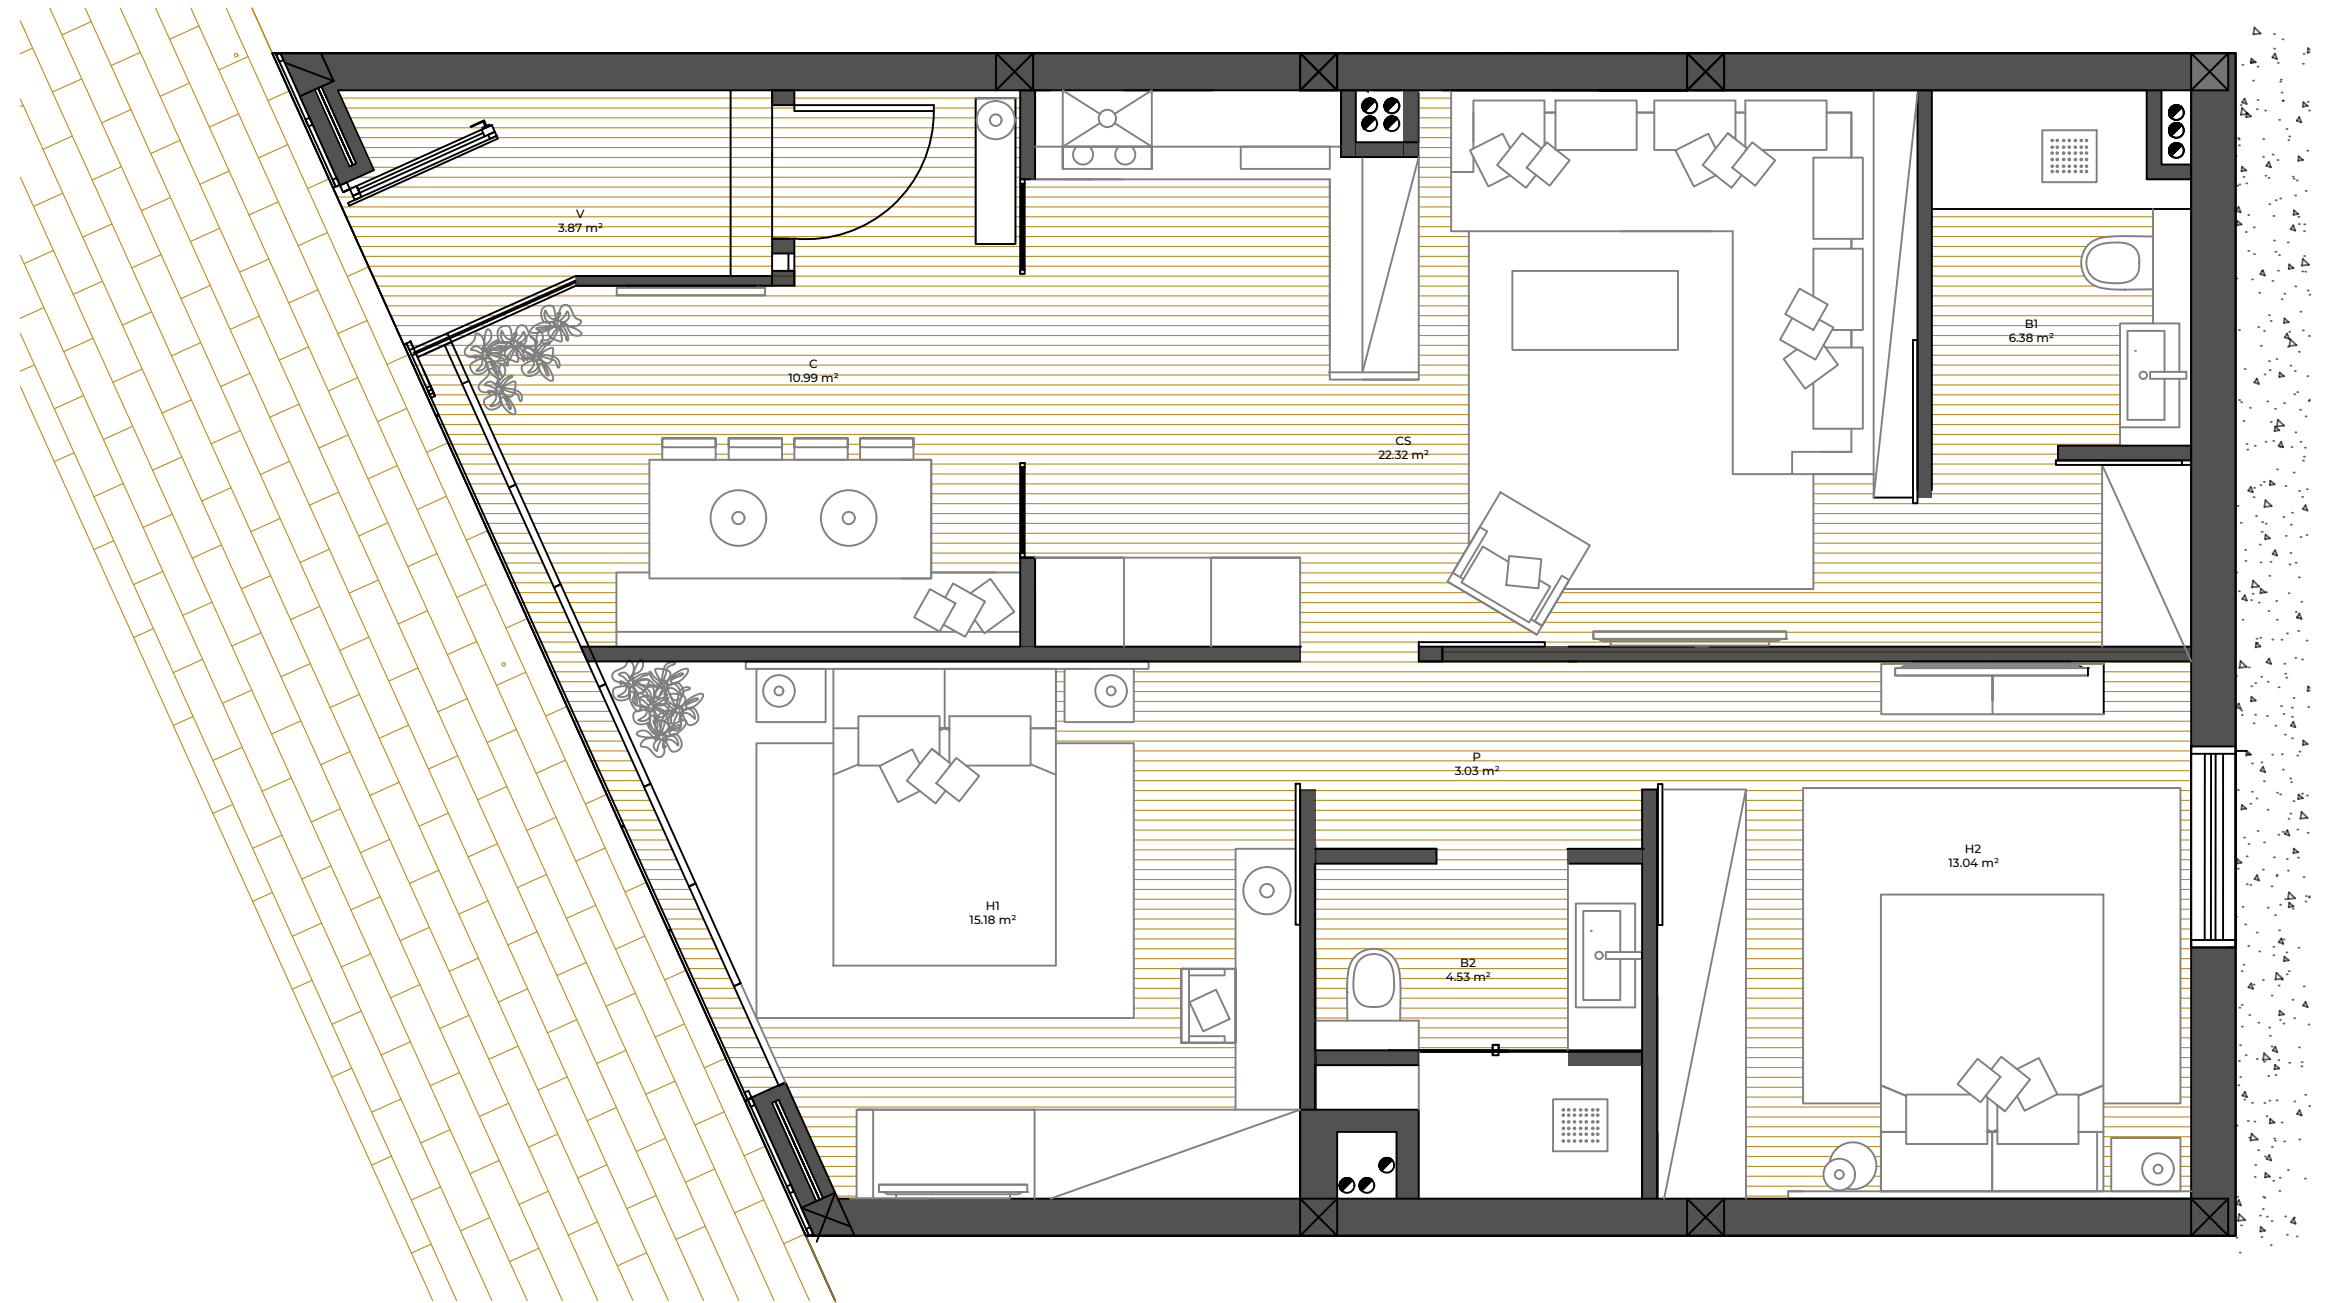

PROYECTO OBRA NUEVA

VALLSECA

DIRECCIÓN:

CALLE VALLSECA
BARCELONA, 08024

PROMOTOR:

DESIGN & QUALITY GROUP

INTERIORISTA:

JUAN MANUEL SOTO
CALLE ARAGÓN, 61 LOCAL 2
08015 BARCELONA

INVERSOR:

SAPHI INVESTMENT GROUP

	m ² ÚTILES
VESTIBULO (V)	3.87
COCINA - SALÓN (CS)	22.32
COMEDOR (C)	10.99
HABITACIÓN 1 (H1)	15.18
BAÑO 1 (B1)	6.38
HABITACIÓN 2 (H2)	13.04
BAÑO 2 (B2)	4.53
PASILLO (P)	3.03

m² TOTALES ÚTILES 79.34
m² TOTALES CONSTRUIDOS 91.00

FECHA:
JUNIO 2022

PLANO:
PB VALLSECA

NÚMERO:

01